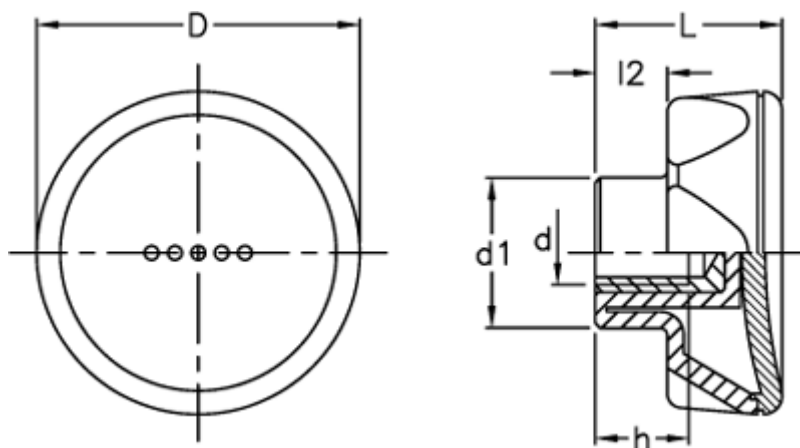

Varenummer: 23052216316
Beskrivelse: E+G Drejeknop
ELK.70-B M10-C6 rød dækkappe

Mål

D	= 70
d1	= 32.5
d 6H	= M10
h	= 18
L	= 35
l2	= 13